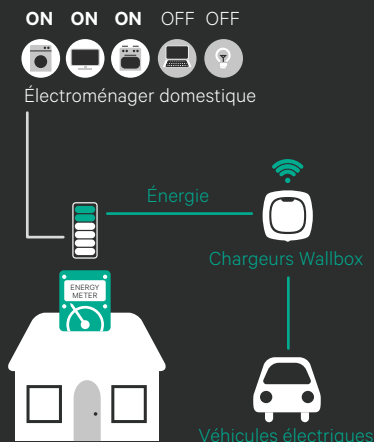

Contrôlable

Programmez vos sessions de charge et profitez des tarifs en heures creuses, surveillez l'état de la charge, et plus encore grâce à l'application myWallbox.

Intelligence embarquée

Ne vous souciez plus des problèmes de connexion à Internet dans certaines zones de votre garage ou sur votre emplacement de parking. En utilisant le Bluetooth, Quasar vous donne le contrôle de la charge, même sans connexion à internet.

MYWALLBOX

Pulsar Plus est supportée par l'application myWallbox

Connectez et contrôlez votre borne de recharge où que vous soyez grâce à l'application myWallbox.

- Gérez la charge et surveillez l'état de la charge
- Programmez et modifiez vos sessions de charge pour profiter des tarifs en heures creuses
- Verrouillage et déverrouillage à distance
- Statistiques de charge en temps réel
- Notifications en temps réel

POWER BOOST

Optimisez l'intelligence de votre borne de recharge avec Power

Optimisez l'intelligence de votre borne de recharge grâce au système de gestion de la charge dynamique pour éviter pannes de courant et factures d'électricité élevées. Cette fonction mesurera votre consommation d'énergie domestique en temps réel et ajustera automatiquement la charge de votre véhicule électrique, en respectant la capacité de votre