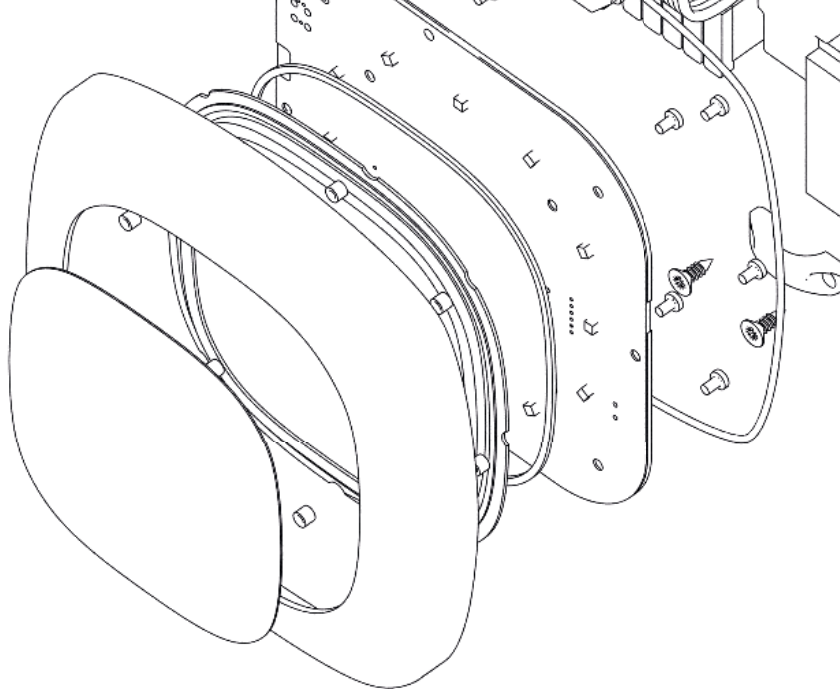

Description du produit

SPÉCIFICATIONS GÉNÉRALES

Couleur:	Blanc ou noir
Mode de charge:	Mode 3
Dimensions:	166 x 163 x 82 mm (sans le câble)
Poids:	1 kg (sans le câble)
Longueur de câble:	5 m (7 m en option)

CONNECTIVITÉ & INTERFACE UTILISATEUR

Connectivité:	Wi-Fi / Bluetooth
Identification de l'utilisateur:	Application myWallbox
Interface utilisateur:	Application & portail myWallbox
Informations sur l'état de la charge:	LED RGB / Application & portail myWallbox
Fonctionnalités incluses:	Power Sharing
Fonctionnalités en option:	Power Boost / Dynamic Power Sharing / Compteur MID
Protocole de communication:	myWallbox / OCPP 1.6j

SPÉCIFICATIONS ÉLECTRIQUES

Puissance de charge maximale:	7,4 kW (1 Phase) 22 kW (3 Phases)
Tension nominale AC ± 10 %:	220 V - 240 V (7,4kW) 400 V (11kW et 22kW)
Intensité nominale:	32 A (7,4 kW - 1 Phase) / 16 A (11 kW - 3 Phases) / 32 A (22 kW - 3 Phases)
Type de connecteur:	Type 1 ou Type 2
Section de câble:	5x10mm²
Intensité de charge réglable:	de 6 A jusqu'à l'intensité nominale
Indice de protection:	IP54 / IK08
Détection de courant résiduel:	DC 6 mA