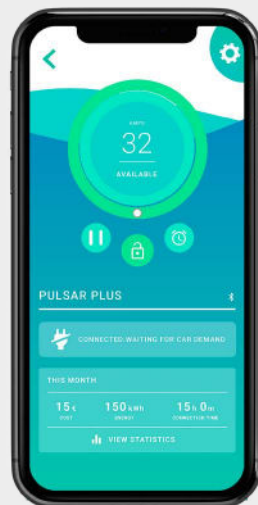

Jusqu'à 22 kW de capacité de charge.

Connectée

Connectez Pulsar Plus à n'importe quel appareil intelligent via le Wi-Fi ou le Bluetooth et utilisez l'application myWallbox pour un contrôle facile de votre borne de recharge.

Contrôlable

Programmez vos sessions de charge et profitez des tarifs en heures creuses, surveillez l'état de la charge, et plus encore grâce à l'application myWallbox.

Intelligence embarquée

Ne vous souciez plus des problèmes de connexion à Internet dans certaines zones de votre garage ou sur votre emplacement de parking. En utilisant le Bluetooth, Quasar vous donne le contrôle de la charge, même sans connexion à internet.

MYWALLBOX

Pulsar Plus est supportée par l'application myWallbox

Connectez et contrôlez votre borne de recharge où que vous soyez grâce à l'application myWallbox.

- Gérez la charge et surveillez l'état de la charge
- Programmez et modifiez vos sessions de charge pour profiter des tarifs en heures creuses
- Verrouillage et déverrouillage à distance
- Statistiques de charge en temps réel
- Notifications en temps réel