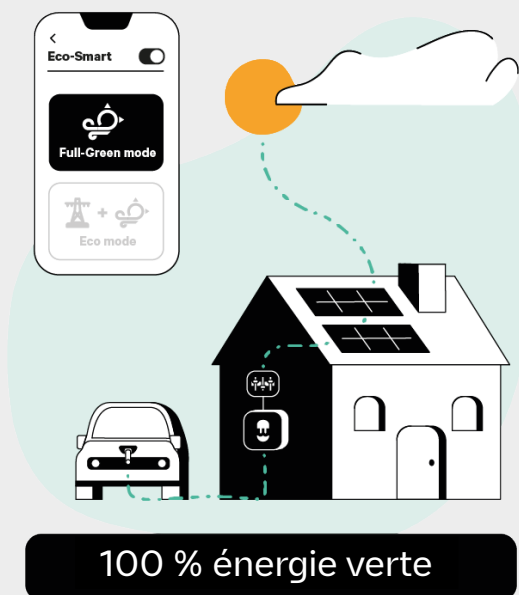

Charge domestique intelligente avec Copper SB

Le chargeur **Wallbox Copper SB** facilite la charge au quotidien pour les conducteurs de véhicules électriques, aide à gérer la consommation et l'alimentation en énergie, le tout sur smartphone.

Doté d'une plaque avant plus épaisse et renforcée, le chargeur est conçu pour résister aux températures les plus éprouvantes et à une utilisation accrue. Associé à la plateforme myWallbox, Copper SB offre de meilleures performances en fournissant des mises à jour en temps réel sur le statut de charge, les profils d'utilisateur et la consommation d'énergie. En outre, ces améliorations maximisent le temps de fonctionnement grâce à une gestion de la mémoire plus efficace et accroissent la connectivité des back-ends de charge avec les nouvelles mises à niveau OCPP. Au-delà de ses fonctionnalités, Copper SB est désormais disponible en deux coloris mats, noir et gris, et offre une compatibilité avec tous les types de véhicules.

*Compteur d'énergie Wallbox requis.

Activez la charge solaire avec Eco-Smart

Le chargeur Copper SB peut utiliser vos panneaux solaires pour charger votre véhicule électrique grâce à la fonction Eco-Smart* et ses deux modes.

*Compteur d'énergie Wallbox requis.

Mode Full-Green

Le mode Full-Green détecte la présence d'un surplus d'énergie solaire pour alimenter votre voiture. Et donc, chaque charge est 100 % verte.

Mode Eco

Le mode Eco détecte le surplus d'énergie verte non utilisée et l'associe à l'énergie du réseau électrique pour assurer une charge efficace tout en minimisant l'utilisation de l'énergie du réseau électrique.