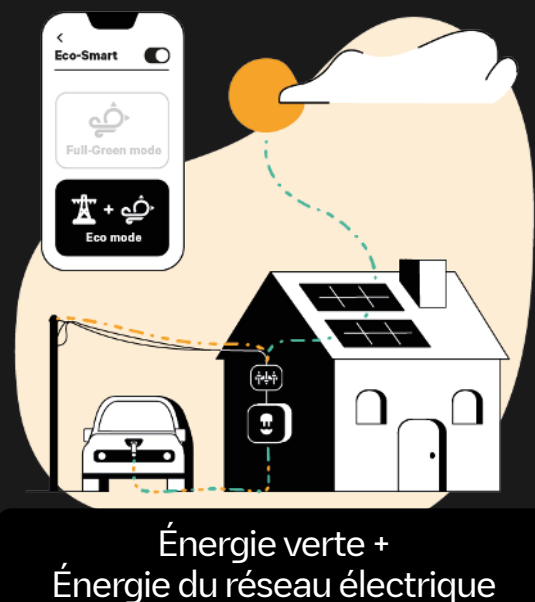

Charge domestique intelligente avec Copper SB

Le chargeur **Wallbox Copper SB** facilite la charge au quotidien pour les conducteurs de véhicules électriques, aide à gérer la consommation et l'alimentation en énergie, le tout sur smartphone.

Doté d'une plaque avant plus épaisse et renforcée, le chargeur est conçu pour résister aux températures les plus éprouvantes et à une utilisation accrue. Associé à la plateforme myWallbox, Copper SB offre de meilleures performances en fournissant des mises à jour en temps réel sur le statut de charge, les profils d'utilisateur et la consommation d'énergie. En outre, ces améliorations maximisent le temps de fonctionnement grâce à une gestion de la mémoire plus efficace et accroissent la connectivité des back-ends de charge avec les nouvelles mises à niveau OCPP. Au-delà de ses fonctionnalités, Copper SB est désormais disponible en deux coloris mats, noir et gris, et offre une compatibilité avec tous les types de véhicules.

*Compteur d'énergie Wallbox requis.

Activez la charge solaire avec Eco-Smart

Le chargeur Copper SB peut utiliser vos panneaux solaires pour charger votre véhicule électrique grâce à la fonction Eco-Smart* et ses deux modes.

*Compteur d'énergie Wallbox requis.

Mode Full-Green

Le mode Full-Green détecte la présence d'un surplus d'énergie solaire pour alimenter votre voiture. Et donc, chaque charge est 100 % verte.

Mode Eco

Le mode Eco détecte le surplus d'énergie verte non utilisée et l'associe à l'énergie du réseau électrique pour assurer une charge efficace tout en minimisant l'utilisation de l'énergie du réseau électrique.